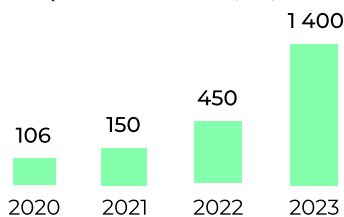

04. Chiffres clés

2021	30 M
Développement de la solution SAAS	D'établissements en base
3	100 GO
Collaborateurs	De données

05. CA prévisionnel (K€)

06. Besoin de financement

750 K€

- > Marketing et acquisition
- > R&D: Modélisation de marché et acquisition Data
- > Recrutement: Tech lead, head of growth, front end developer